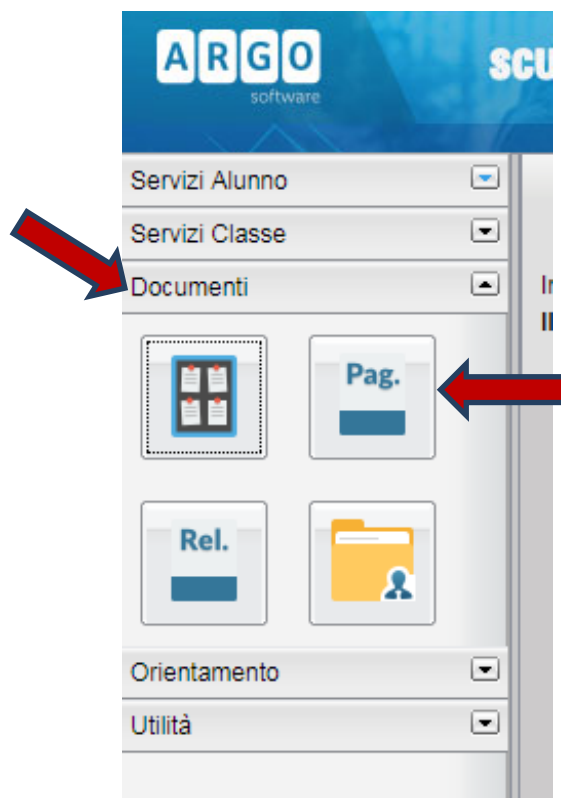

Servizi online

[E-Learning MOODLE](#)

[Prenotazione Sportelli](#)

[Prenotazione sportelli dedicati](#)

1. Occorre innanzitutto selezionare l'anno di riferimento dal menù "Cambia scheda alunno" cliccando sull'icona dello schedario vicino all'indicazione della classe

Servizi Alunno

Alunno: PINCO PALLO

Classe: XFIT SEDE FITTIZIA LICEO CECIONI

Informiamo gli utenti che è adesso scaricabile la nu
Il codice scuola da utilizzare per accedere all'ap

Anno	Classe
2015/2016	XFIT SEDE FITTIZIA LICEO CECIONI
2016/2017	XFIT SEDE FITTIZIA LICEO CECIONI
2017/2018	XFIT SEDE FITTIZIA LICEO CECIONI

2. Nel menù di sinistra si deve cliccare sul pulsante “Documenti” poi su “Pagella”, indicato dalla freccia (icona con una finestra)

3. Comparirà la finestra di dialogo da cui è possibile scaricare la pagella.